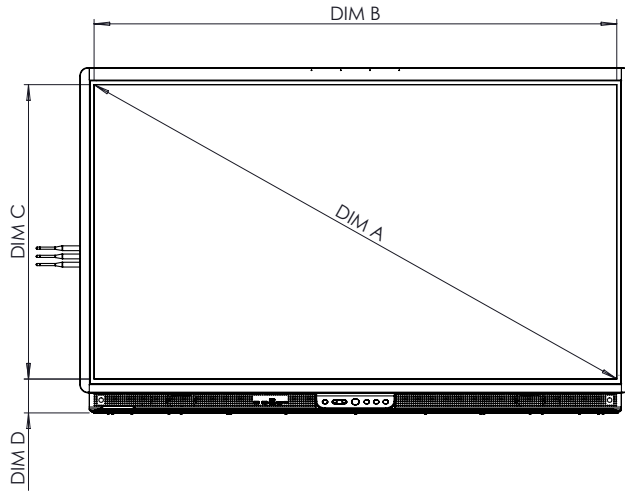

ESPECIFICAÇÕES FÍSICAS

| | |
|---------------------------------|---|
| Dimensões do painel | 65": 1508 mm x 945 mm x 85 mm 75": 1730 mm x 1070 mm x 86 mm 86": 1974 mm x 1207 mm x 86 mm |
| Dimensões da embalagem | 65": 1655 mm x 1035 mm x 225 mm 75": 1870 mm x 1175 mm x 225 mm 86": 2125 mm x 1295 mm x 260 mm |
| Peso líquido do painel | 65": 44,5 kg 75": 57,8 kg 86": 73,3 kg |
| Peso da embalagem | 65": 61,5 kg 75": 78,5 kg 86": 95,7 kg |
| Dimensões de montagem de parede | 1010 mm x 720 mm x 52 mm |
| Ponto de montagem VESA | 65": 600 mm x 400 mm 75": 800 mm x 400 mm 86": 800 mm x 600 mm |

ActivPanel 9

Premium

DESENHOS TÉCNICOS

65"

Parte frontal

| | |
|---|--------------------------|
| A | 1642 mm [64,6 polegadas] |
| B | 1430 mm [56,3 polegadas] |
| C | 806 mm [31,7 polegadas] |
| D | 93 mm [3,6 polegadas] |
| E | 128 mm [5 polegadas] |
| F | 85 mm [3,4 polegadas] |
| G | 945 mm [37,2 polegadas] |
| H | 1508 mm [59,4 polegadas] |
| I | 600 mm [23,6 polegadas] |
| J | 400 mm [15,7 polegadas] |
| K | 305 mm [12 polegadas] |
| L | 240 mm [9,4 polegadas] |

Parte posterior

ActivPanel 9

Premium

DESENHOS TÉCNICOS

75"

Parte frontal

| DIM | DIMENSÃO (mm) |
|-----|--------------------------|
| A | 1896 mm [74,7 polegadas] |
| B | 1652 mm [65 polegadas] |
| C | 930 mm [36,6 polegadas] |
| D | 93 mm [3,6 polegadas] |
| E | 128 mm [5 polegadas] |
| F | 86 mm [3,4 polegadas] |
| G | 1070 mm [42,1 polegadas] |
| H | 1730 mm [68,1 polegadas] |
| I | 800 mm [31,5 polegadas] |
| J | 400 mm [15,7 polegadas] |
| K | 446 mm [17,5 polegadas] |
| L | 224 mm [8,8 polegadas] |