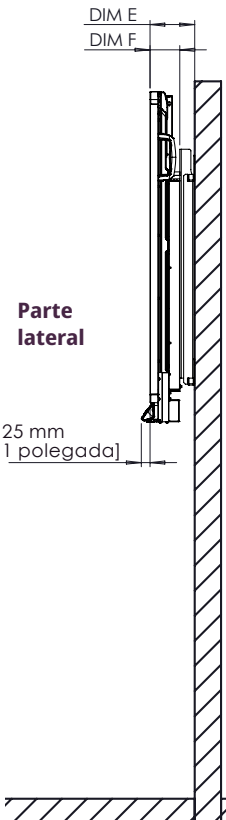

ActivPanel 9

Premium

DESENHOS TÉCNICOS

65"

Parte frontal

| | |
|---|--------------------------|
| A | 1642 mm [64,6 polegadas] |
| B | 1430 mm [56,3 polegadas] |
| C | 806 mm [31,7 polegadas] |
| D | 93 mm [3,6 polegadas] |
| E | 128 mm [5 polegadas] |
| F | 85 mm [3,4 polegadas] |
| G | 945 mm [37,2 polegadas] |
| H | 1508 mm [59,4 polegadas] |
| I | 600 mm [23,6 polegadas] |
| J | 400 mm [15,7 polegadas] |
| K | 305 mm [12 polegadas] |
| L | 240 mm [9,4 polegadas] |

Parte posterior

ActivPanel 9

Premium

DESENHOS TÉCNICOS

75"

Parte frontal

| DIM | DIMENSÃO (mm) |
|-----|--------------------------|
| A | 1896 mm [74,7 polegadas] |
| B | 1652 mm [65 polegadas] |
| C | 930 mm [36,6 polegadas] |
| D | 93 mm [3,6 polegadas] |
| E | 128 mm [5 polegadas] |
| F | 86 mm [3,4 polegadas] |
| G | 1070 mm [42,1 polegadas] |
| H | 1730 mm [68,1 polegadas] |
| I | 800 mm [31,5 polegadas] |
| J | 400 mm [15,7 polegadas] |
| K | 446 mm [17,5 polegadas] |
| L | 224 mm [8,8 polegadas] |

Parte posterior

Parte lateral

ActivPanel 9

Premium

DESENHOS TÉCNICOS

86"

Parte frontal

| DIM | DIMENSÃO (mm) |
|-----|--------------------------|
| A | 2177 mm [85,7 polegadas] |
| B | 1897 mm [74,7 polegadas] |
| C | 1068 mm [42 polegadas] |
| D | 93 mm [3,6 polegadas] |
| E | 128 mm [5 polegadas] |
| F | 86 mm [3,4 polegadas] |
| G | 1207 mm [47,5 polegadas] |
| H | 1975 mm [77,8 polegadas] |
| I | 800 mm [31,5 polegadas] |
| J | 600 mm [23,6 polegadas] |
| K | 316 mm [12,4 polegadas] |
| L | 291 mm [11,5 polegadas] |