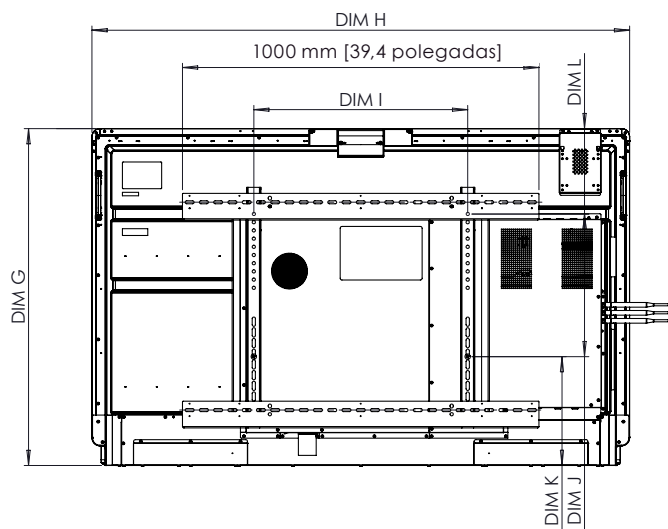

ESPECIFICAÇÕES FÍSICAS

| | |
|---------------------------------|---|
| Dimensões do painel | 65": 1508 mm x 945 mm x 85 mm 75": 1730 mm x 1070 mm x 86 mm 86": 1974 mm x 1207 mm x 86 mm |
| Dimensões da embalagem | 65": 1655 mm x 1035 mm x 225 mm 75": 1870 mm x 1175 mm x 225 mm 86": 2125 mm x 1295 mm x 260 mm |
| Peso líquido do painel | 65": 44,5 kg 75": 57,8 kg 86": 73,3 kg |
| Peso da embalagem | 65": 61,5 kg 75": 78,5 kg 86": 95,7 kg |
| Dimensões de montagem de parede | 1010 mm x 720 mm x 52 mm |
| Ponto de montagem VESA | 65": 600 mm x 400 mm 75": 800 mm x 400 mm 86": 800 mm x 600 mm |

ActivPanel 9

Premium

DESENHOS TÉCNICOS

65"

Parte frontal

| | |
|---|--------------------------|
| A | 1642 mm [64,6 polegadas] |
| B | 1430 mm [56,3 polegadas] |
| C | 806 mm [31,7 polegadas] |
| D | 93 mm [3,6 polegadas] |
| E | 128 mm [5 polegadas] |
| F | 85 mm [3,4 polegadas] |
| G | 945 mm [37,2 polegadas] |
| H | 1508 mm [59,4 polegadas] |
| I | 600 mm [23,6 polegadas] |
| J | 400 mm [15,7 polegadas] |
| K | 305 mm [12 polegadas] |
| L | 240 mm [9,4 polegadas] |

Parte posterior

ActivPanel 9

Premium

DESENHOS TÉCNICOS

75"

Parte frontal

| DIM | DIMENSÃO (mm) |
|-----|--------------------------|
| A | 1896 mm [74,7 polegadas] |
| B | 1652 mm [65 polegadas] |
| C | 930 mm [36,6 polegadas] |
| D | 93 mm [3,6 polegadas] |
| E | 128 mm [5 polegadas] |
| F | 86 mm [3,4 polegadas] |
| G | 1070 mm [42,1 polegadas] |
| H | 1730 mm [68,1 polegadas] |
| I | 800 mm [31,5 polegadas] |
| J | 400 mm [15,7 polegadas] |
| K | 446 mm [17,5 polegadas] |
| L | 224 mm [8,8 polegadas] |