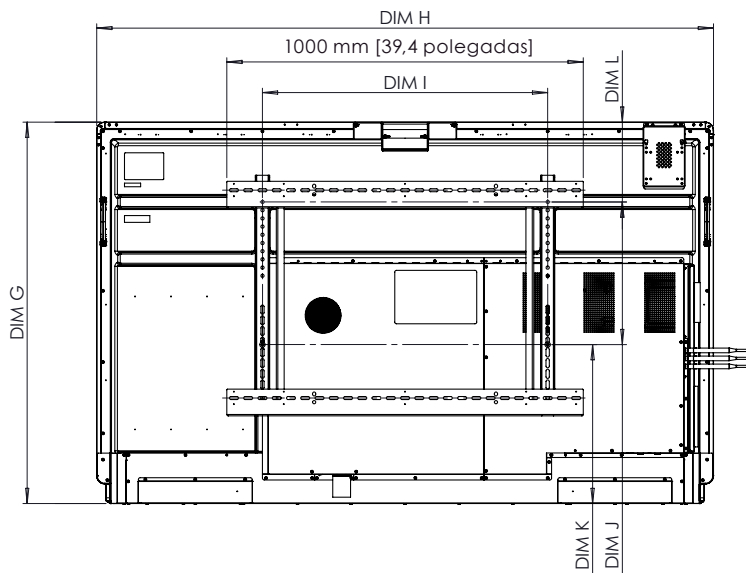

ESPECIFICAÇÕES FÍSICAS

| | |
|---------------------------------|---|
| Dimensões do painel | 65": 1508 mm x 945 mm x 85 mm 75": 1730 mm x 1070 mm x 86 mm 86": 1974 mm x 1207 mm x 86 mm |
| Dimensões da embalagem | 65": 1655 mm x 1035 mm x 225 mm 75": 1870 mm x 1175 mm x 225 mm 86": 2125 mm x 1295 mm x 260 mm |
| Peso líquido do painel | 65": 44,5 kg 75": 57,8 kg 86": 73,3 kg |
| Peso da embalagem | 65": 61,5 kg 75": 78,5 kg 86": 95,7 kg |
| Dimensões de montagem de parede | 1010 mm x 720 mm x 52 mm |
| Ponto de montagem VESA | 65": 600 mm x 400 mm 75": 800 mm x 400 mm 86": 800 mm x 600 mm |

Parte posterior

ActivPanel 9

Premium

DESENHOS TÉCNICOS

75"

Parte frontal

| DIM | DIMENSÃO (mm) |
|-----|--------------------------|
| A | 1896 mm [74,7 polegadas] |
| B | 1652 mm [65 polegadas] |
| C | 930 mm [36,6 polegadas] |
| D | 93 mm [3,6 polegadas] |
| E | 128 mm [5 polegadas] |
| F | 86 mm [3,4 polegadas] |
| G | 1070 mm [42,1 polegadas] |
| H | 1730 mm [68,1 polegadas] |
| I | 800 mm [31,5 polegadas] |
| J | 400 mm [15,7 polegadas] |
| K | 446 mm [17,5 polegadas] |
| L | 224 mm [8,8 polegadas] |

Parte posterior

Parte lateral

ActivPanel 9

Premium

DESENHOS TÉCNICOS

86"

Parte frontal

| DIM | DIMENSÃO (mm) |
|-----|--------------------------|
| A | 2177 mm [85,7 polegadas] |
| B | 1897 mm [74,7 polegadas] |
| C | 1068 mm [42 polegadas] |
| D | 93 mm [3,6 polegadas] |
| E | 128 mm [5 polegadas] |
| F | 86 mm [3,4 polegadas] |
| G | 1207 mm [47,5 polegadas] |
| H | 1975 mm [77,8 polegadas] |
| I | 800 mm [31,5 polegadas] |
| J | 600 mm [23,6 polegadas] |
| K | 316 mm [12,4 polegadas] |
| L | 291 mm [11,5 polegadas] |