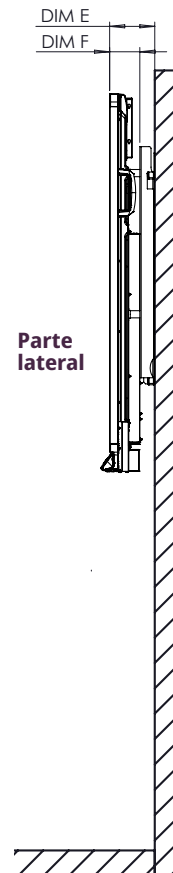

ActivPanel 9

Premium

DESENHOS TÉCNICOS

65"

Parte frontal

| | |
|---|--------------------------|
| A | 1642 mm [64,6 polegadas] |
| B | 1430 mm [56,3 polegadas] |
| C | 806 mm [31,7 polegadas] |
| D | 93 mm [3,6 polegadas] |
| E | 128 mm [5 polegadas] |
| F | 85 mm [3,4 polegadas] |
| G | 945 mm [37,2 polegadas] |
| H | 1508 mm [59,4 polegadas] |
| I | 600 mm [23,6 polegadas] |
| J | 400 mm [15,7 polegadas] |
| K | 305 mm [12 polegadas] |
| L | 240 mm [9,4 polegadas] |

Parte posterior

ActivPanel 9

Premium

DESENHOS TÉCNICOS

75"

Parte frontal

| DIM | DIMENSÃO (mm) |
|-----|--------------------------|
| A | 1896 mm [74,7 polegadas] |
| B | 1652 mm [65 polegadas] |
| C | 930 mm [36,6 polegadas] |
| D | 93 mm [3,6 polegadas] |
| E | 128 mm [5 polegadas] |
| F | 86 mm [3,4 polegadas] |
| G | 1070 mm [42,1 polegadas] |
| H | 1730 mm [68,1 polegadas] |
| I | 800 mm [31,5 polegadas] |
| J | 400 mm [15,7 polegadas] |
| K | 446 mm [17,5 polegadas] |
| L | 224 mm [8,8 polegadas] |

Parte posterior

Parte lateral

ActivPanel 9

Premium

DESENHOS TÉCNICOS

86"

Parte frontal

| DIM | DIMENSÃO (mm) |
|-----|--------------------------|
| A | 2177 mm [85,7 polegadas] |
| B | 1897 mm [74,7 polegadas] |
| C | 1068 mm [42 polegadas] |
| D | 93 mm [3,6 polegadas] |
| E | 128 mm [5 polegadas] |
| F | 86 mm [3,4 polegadas] |
| G | 1207 mm [47,5 polegadas] |
| H | 1975 mm [77,8 polegadas] |
| I | 800 mm [31,5 polegadas] |
| J | 600 mm [23,6 polegadas] |
| K | 316 mm [12,4 polegadas] |
| L | 291 mm [11,5 polegadas] |