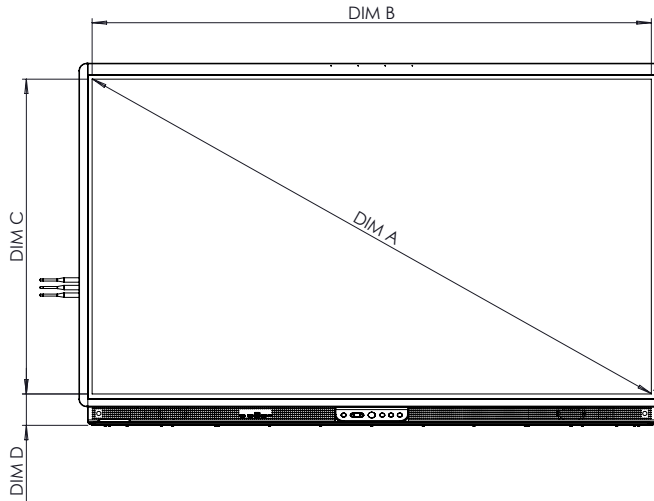

ESPECIFICAÇÕES FÍSICAS

| | |
|---------------------------------|---|
| Dimensões do painel | 65": 1508 mm x 945 mm x 85 mm 75": 1730 mm x 1070 mm x 86 mm 86": 1974 mm x 1207 mm x 86 mm |
| Dimensões da embalagem | 65": 1655 mm x 1035 mm x 225 mm 75": 1870 mm x 1175 mm x 225 mm 86": 2125 mm x 1295 mm x 260 mm |
| Peso líquido do painel | 65": 44,5 kg 75": 57,8 kg 86": 73,3 kg |
| Peso da embalagem | 65": 61,5 kg 75": 78,5 kg 86": 95,7 kg |
| Dimensões de montagem de parede | 1010 mm x 720 mm x 52 mm |
| Ponto de montagem VESA | 65": 600 mm x 400 mm 75": 800 mm x 400 mm 86": 800 mm x 600 mm |

Parte posterior

ActivPanel 9

Premium

DESENHOS TÉCNICOS

75"

Parte frontal

| DIM | DIMENSÃO (mm) |
|-----|--------------------------|
| A | 1896 mm [74,7 polegadas] |
| B | 1652 mm [65 polegadas] |
| C | 930 mm [36,6 polegadas] |
| D | 93 mm [3,6 polegadas] |
| E | 128 mm [5 polegadas] |
| F | 86 mm [3,4 polegadas] |
| G | 1070 mm [42,1 polegadas] |
| H | 1730 mm [68,1 polegadas] |
| I | 800 mm [31,5 polegadas] |
| J | 400 mm [15,7 polegadas] |
| K | 446 mm [17,5 polegadas] |
| L | 224 mm [8,8 polegadas] |

Parte posterior

Parte lateral

ActivPanel 9

Premium

DESENHOS TÉCNICOS

86"

Parte frontal

| DIM | DIMENSÃO (mm) |
|-----|--------------------------|
| A | 2177 mm [85,7 polegadas] |
| B | 1897 mm [74,7 polegadas] |
| C | 1068 mm [42 polegadas] |
| D | 93 mm [3,6 polegadas] |
| E | 128 mm [5 polegadas] |
| F | 86 mm [3,4 polegadas] |
| G | 1207 mm [47,5 polegadas] |
| H | 1975 mm [77,8 polegadas] |
| I | 800 mm [31,5 polegadas] |
| J | 600 mm [23,6 polegadas] |
| K | 316 mm [12,4 polegadas] |
| L | 291 mm [11,5 polegadas] |