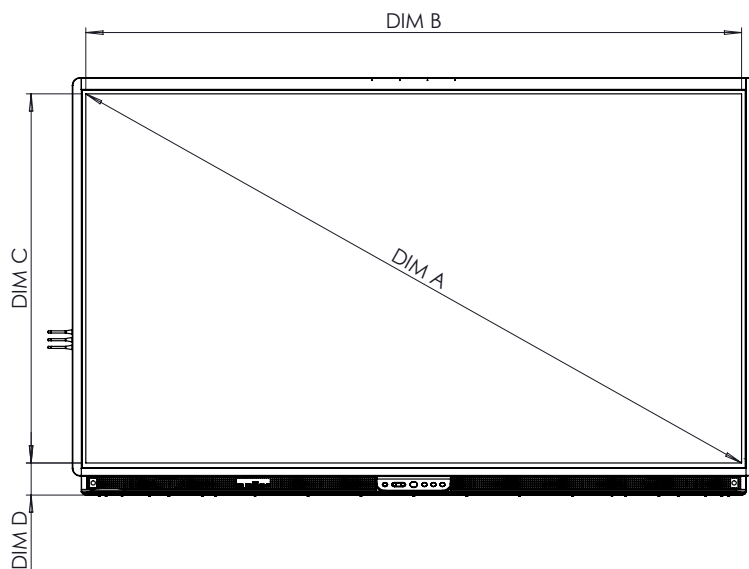

ESPECIFICAÇÕES FÍSICAS

| | |
|---------------------------------|---|
| Dimensões do painel | 65": 1508 mm x 945 mm x 85 mm 75": 1730 mm x 1070 mm x 86 mm 86": 1974 mm x 1207 mm x 86 mm |
| Dimensões da embalagem | 65": 1655 mm x 1035 mm x 225 mm 75": 1870 mm x 1175 mm x 225 mm 86": 2125 mm x 1295 mm x 260 mm |
| Peso líquido do painel | 65": 44,5 kg 75": 57,8 kg 86": 73,3 kg |
| Peso da embalagem | 65": 61,5 kg 75": 78,5 kg 86": 95,7 kg |
| Dimensões de montagem de parede | 1010 mm x 720 mm x 52 mm |
| Ponto de montagem VESA | 65": 600 mm x 400 mm 75": 800 mm x 400 mm 86": 800 mm x 600 mm |

Parte posterior

ActivPanel 9

Premium

DESENHOS TÉCNICOS

75"

Parte frontal

| DIM | DIMENSÃO (mm) |
|-----|--------------------------|
| A | 1896 mm [74,7 polegadas] |
| B | 1652 mm [65 polegadas] |
| C | 930 mm [36,6 polegadas] |
| D | 93 mm [3,6 polegadas] |
| E | 128 mm [5 polegadas] |
| F | 86 mm [3,4 polegadas] |
| G | 1070 mm [42,1 polegadas] |
| H | 1730 mm [68,1 polegadas] |
| I | 800 mm [31,5 polegadas] |
| J | 400 mm [15,7 polegadas] |
| K | 446 mm [17,5 polegadas] |
| L | 224 mm [8,8 polegadas] |

Parte posterior

Parte lateral

ActivPanel 9

Premium

DESENHOS TÉCNICOS

86"

Parte frontal

| DIM | DIMENSÃO (mm) |
|-----|--------------------------|
| A | 2177 mm [85,7 polegadas] |
| B | 1897 mm [74,7 polegadas] |
| C | 1068 mm [42 polegadas] |
| D | 93 mm [3,6 polegadas] |
| E | 128 mm [5 polegadas] |
| F | 86 mm [3,4 polegadas] |
| G | 1207 mm [47,5 polegadas] |
| H | 1975 mm [77,8 polegadas] |
| I | 800 mm [31,5 polegadas] |
| J | 600 mm [23,6 polegadas] |
| K | 316 mm [12,4 polegadas] |
| L | 291 mm [11,5 polegadas] |