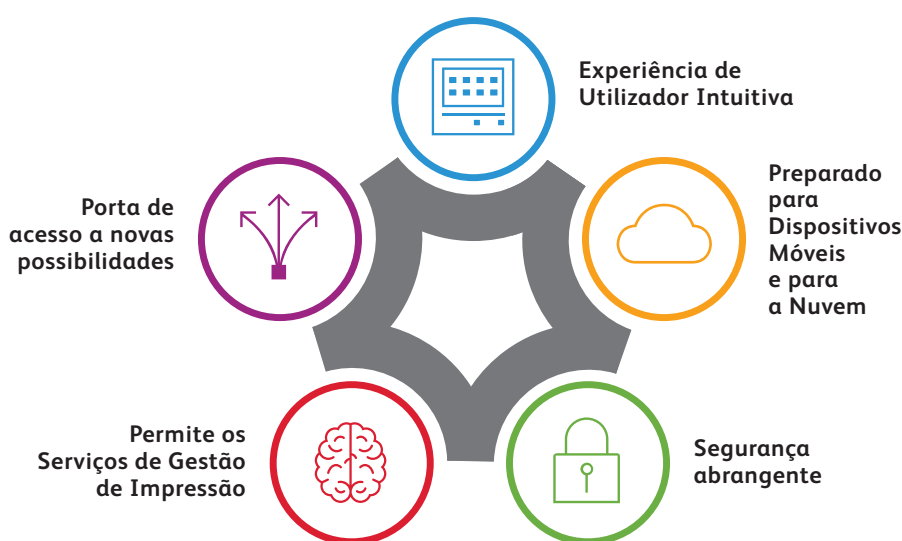

Tecnologia Xerox® ConnectKey®

UNIR O MUNDO FÍSICO E O DIGITAL PARA UMA
EXPERIÊNCIA DE TRABALHO PERFEITA E PRODUTIVA

xerox™

O seu Assistente do Local de Trabalho baseado em Tecnologia Xerox® ConnectKey®

A atual força de trabalho está sempre em movimento e sempre conectada. Os assistentes do local de trabalho baseados em Tecnologia Xerox® ConnectKey, ajudam as empresas a descobrirem novas formas de trabalhar melhor e de criarem um ambiente de trabalho mais produtivo. Está na altura de parar de pensar nas impressoras como equipamentos isolados e específicos para tarefas e começar a exigir soluções mais atualizadas, úteis e fáceis de usar. A Tecnologia Xerox® ConnectKey cumpre.

Cada impressora multifuncional com Tecnologia ConnectKey da nossa linha, transforma-se no centro de um ecossistema de produtividade oferecendo uma experiência intuitiva ao utilizador, conectividade móvel e para a nuvem, segurança total e acesso a serviços e soluções de valor alargado. Fará mais do que imprimir, digitalizar ou copiar. Ficará conectado como nunca esteve.

IMPRESSORA XEROX® VERSALINK S®

Ideais para grupos de trabalho descentralizados, as impressoras e impressoras multifuncionais da família VersaLink, são assistentes digitais do local de trabalho totalmente centradas em aplicações. Estas oferecem ao utilizador uma experiência intuitiva, permitindo-lhes trabalhar quando quiserem e de onde quiserem.