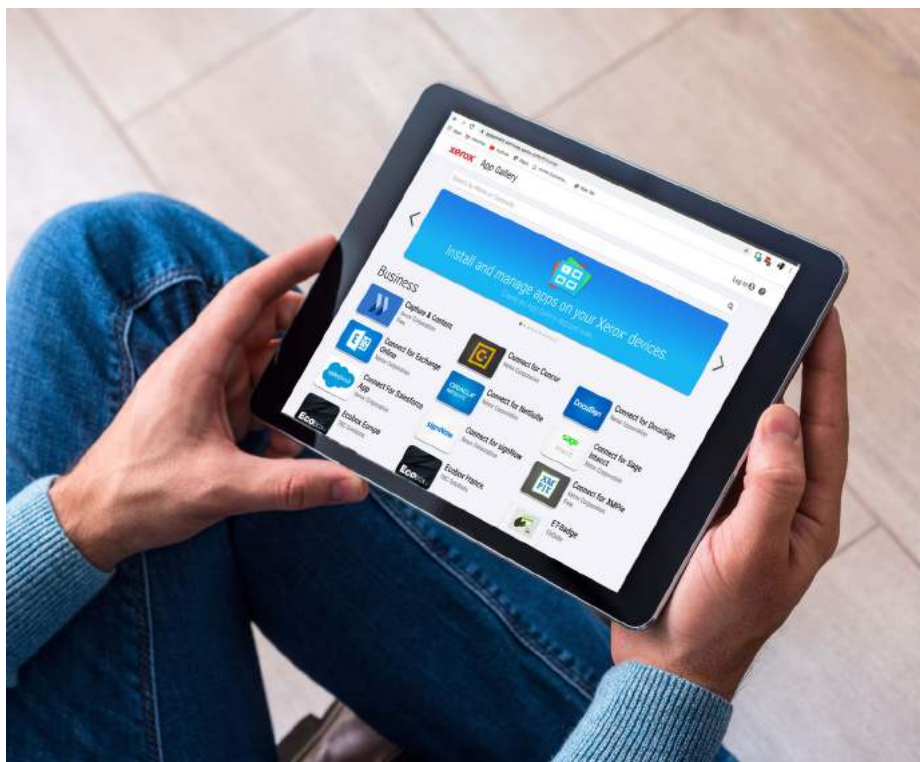

Simplifique processos repetitivos, complexos e demorados, alargue as capacidades da sua impressora de formas inesperadas. Com estas aplicações fáceis de utilizar, a sua impressora ou MFP com tecnologia Xerox® ConnectKey® torna-se um assistente digital bem conectado no local de trabalho. Pode ligá-lo a repositórios de conteúdo na nuvem e a sistemas críticos para o negócio, ajudá-lo com workflows específicos da indústria em cuidados de saúde, financeiro, legal e ensino, ou encomendar consumíveis e obter suporte técnico diretamente a partir da interface de utilizador da impressora.

Com a Xerox App Gallery e Personalized Application Builder (PAB)*, os parceiros da Xerox podem oferecer níveis ainda mais sofisticados de personalização para automatizar os seus requisitos exclusivos de workflow.

CONVENIÊNCIA NUMA ÚNICA PLATAFORMA

Os modelos de trabalho remotos e flexíveis exigem conveniência com uma plataforma e uma produtividade perfeita. O Xerox Workflow Central, a nossa solução baseada na nuvem, retira as dúvidas quando converte ficheiros físicos e digitais em formatos que podem ser utilizados. Ideal para colaboradores em viagem, o Xerox Workflow Central pode ser utilizado a partir de qualquer dispositivo, incluindo PC, tablets, dispositivos móveis e impressoras multifuncionais.

Resolva os desafios do workflow diário com o Xerox Workflow Central

Converta documentos em ficheiros de áudio para ouvir facilmente, em qualquer altura e em qualquer lugar.

Converta ficheiros PDF ou de imagem em formatos Microsoft mais populares, para serem partilhados com um público mais vasto.

Transforme o manuscrito em texto legível, editável e partilhável.

Traduza para/de mais de 40 línguas diferentes.

Redija automaticamente as informações de identificação pessoal utilizando palavras ou frases definidas.

Crie um ficheiro menor, resumido, que seja mais fácil de entender.

Combine até 5 ficheiros diferentes para criar um ficheiro novo e único.

* Para clientes de parceiro de canal Xerox. Os clientes da venda Direta Xerox devem contactar o seu vendedor para obterem informações sobre o Xerox® MFP Workflow App Customization Program.