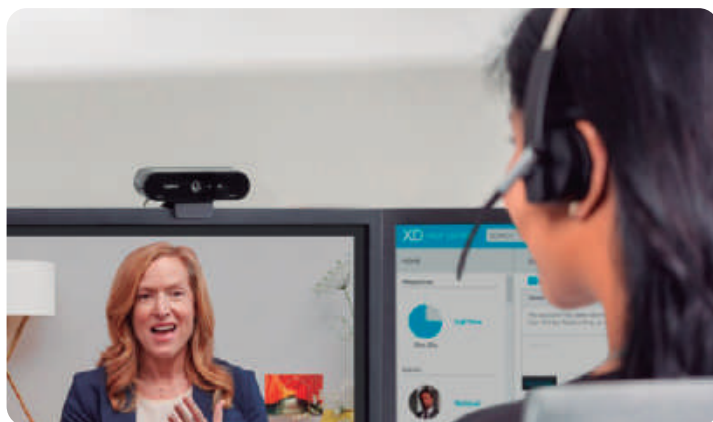

Espaço Individual do Docente ou Aluno

Solução: Brio | C930e | C920e | C505e

Para espaços individuais, como o escritório em casa do professor ou quando o aluno acede a um computador na biblioteca ou sala de informática. Proporcione uma solução que privilegie a qualidade de imagem, bem como a redução de ruído.

Salas Pequenas

Solução: MeetUp | Rally Bar Mini | BCC950

A configuração de uma sala pequena com a Rally Bar Mini ou MeetUp oferecem áudio e vídeo superiores num formato compacto e multifuncional. Já a BCC950, com um design all-in-one, permite uma fácil utilização e poupar espaço. Têm funcionalidade Plug and Play em Windows e MacOS, vídeo até 4K (excepto BCC950) e áudio nítido.

Rally Bar Mini

MeetUp

BCC950

Salas Médias

Solução Autónoma: Rally, Rally Bar, Tap

Experimente uma ótica brilhante e áudio que preenche a sala com a configuração da Logitech Rally ou Rally Bar numa sala de aula ou de formação de porte médio. A Rally Bar é uma solução tudo-em-um desenvolvida para pequenas ações de formação, que possibilita a montagem na parede ou sobre uma superfície.

Salas Grandes

Solução Autónoma: Rally Plus, Tap

Para um sistema completo de videoconferência, a solução Logitech Rally Plus com o Tap é a solução ideal para dar aulas em formato híbrido, onde estão alunos presentes e outros à distância. Esta configuração de salas grandes combina gestão fácil com uma excelente cobertura numa ampla variedade de tamanhos e layouts de sala.

Rally Plus + Tap